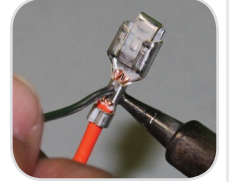

Havyalar ve Lehim Aksesuarları

KALEM HAVYALAR

Sivri Konik Uçlu, Blister Ambalajlı

KOD	WATT	VOLT	KOLİ İÇİ ADEDİ
FA27123	30	230	
FA27125	40	230	
FA27126	60	230	
FA27128	80	230	
FA27130	100	230	

FA27001

Tabanca Havya

- Işıklı
- 1,5mt kablo uzunluğu

PAKETE DAHİL:

- 1 adet yedek lehim ucu
- 10 gr. lehim ucu
- 10 gr. lehim pastası

Güç	100 Watt
Volt	230
Koli İçi Adedi	20

FA27301

Hobi Yakma Seti

Güç	30 Watt
Volt	230
Koli İçi Adedi	20

FA27145

%2 Oranında Pastalı

Ağırlık	100 gr.
Tel Çapı	1,0 mm.
Alaşım	60/40
Koli İçi Adedi	

FA27141

Lehim Sökme Pompası

Ölçü	180 mm.
Koli İçi Adedi	

FA27143

Lehim Sökme Pompası

Ölçü	335 mm.
Koli İçi Adedi	

Sıcak Hava Tabancaları

FA27303

Sıcak Hava Tabancası

Güç	1600 Watt

2 Kademeli Üfleme

1. Kademe	350°C / 250l/dak
2. Kademe	550°C / 500l/dak

4 Uçlu	
Kablo Uzunluğu	1.8 Mt
Koli İçi Adedi	10

FA27305

Sıcak Hava Tabancası

Güç	2000 Watt

2 Kademeli Üfleme (ince Isı Ayarı)

1. Kademe	50, 100, 150, 200, 250, 350°C
2. Kademe	100, 200, 300, 400, 500, 600°C

LED'li Seviye Göstergesi	
İnce Isı Ayarı	
4 Uçlu	
Kablo Uzunluğu	1.8 Mt
Koli İçi Adedi	10